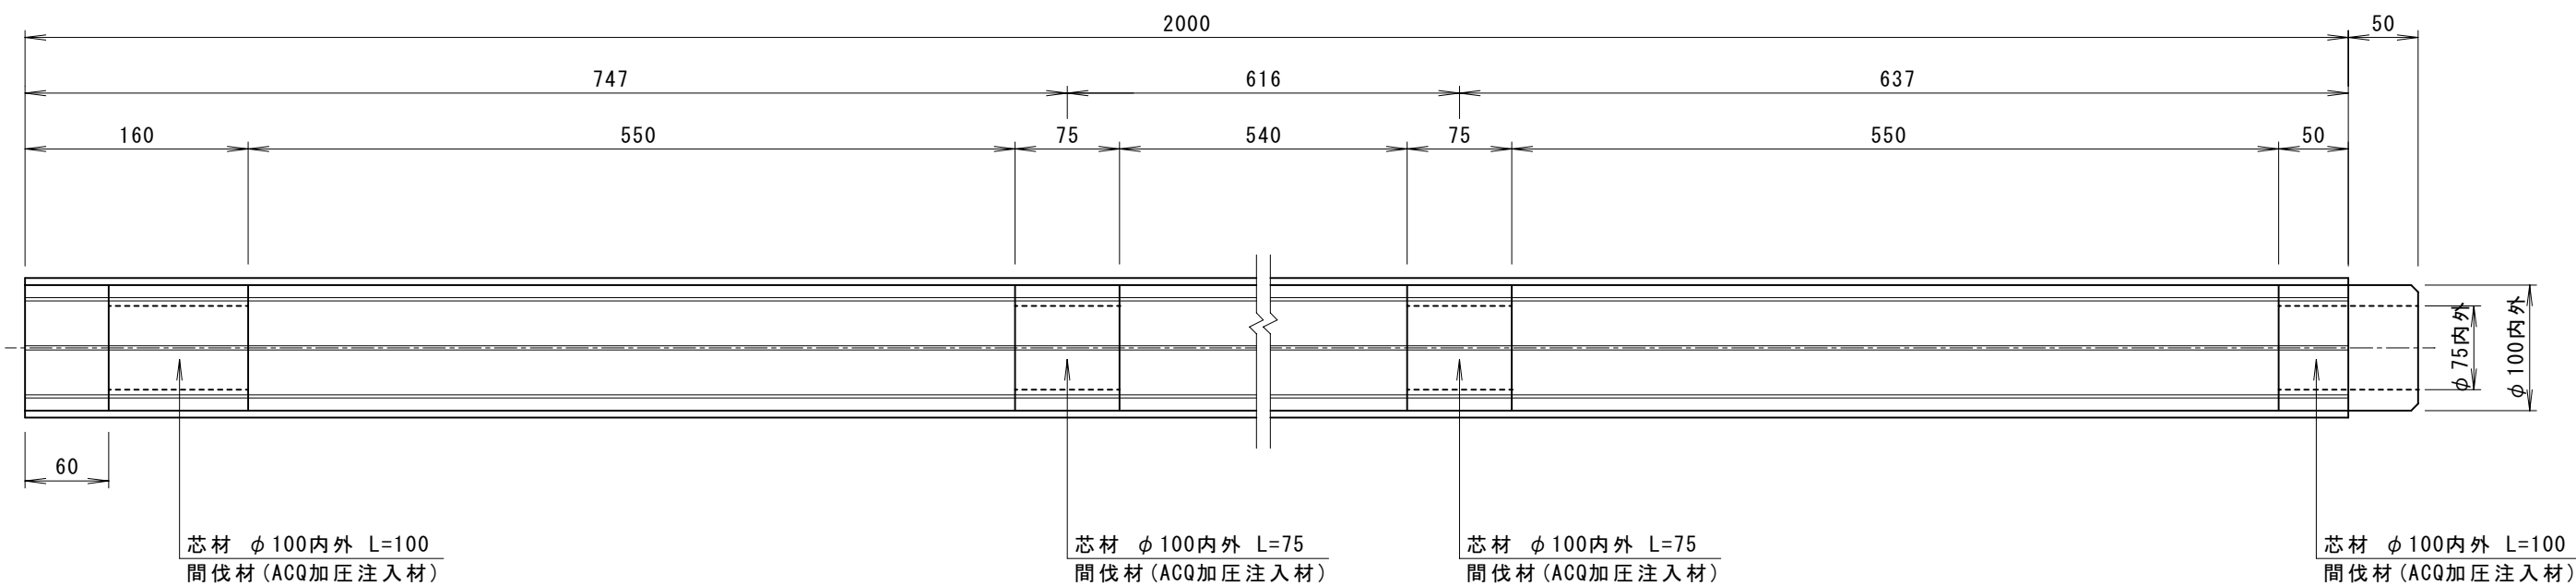

竹ソダロール(間伐材)

暗渠用φ110 S=1:5

断面図

正面図

変更内容

竹資源有効活用プロジェクト
株式会社 ソフトウェイ

製品名
PLANING
DRAWING

竹ソダロール 暗渠用φ110
I. FUKUNAGA
T. NAKAGAWA

SCALE
DATE

S=1:5
2006. 5. 25