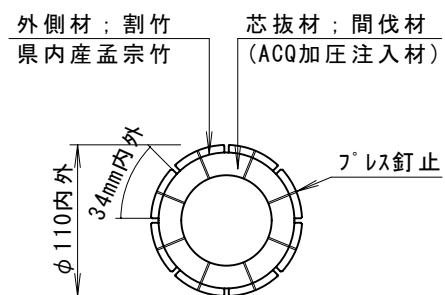

竹ソダロール(間伐材)

暗渠用φ110 S=1:5

断面図

正面図

変更内容

竹資源有効活用プロジェクト
株式会社 ソフトウェイ

製品名
PLANING
DRAWING

竹ソダロール 暗渠用φ110
I. FUKUNAGA
T. NAKAGAWA

SCALE
DATE

S=1:5
2006. 5. 25