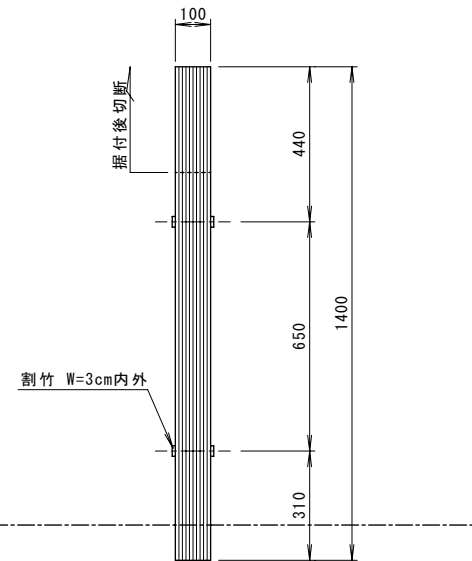

竹ソダパネル承認図

平面図
S=1:15

正面図
S=1:15

側面図
S=1:15

変更内容

竹資源有効活用プロジェクト
株式会社 ソフトウェイ

製品名
PLANING
DRAWING

竹ソダパネル H=1400
I. FUKUNAGA
T. NAKAGAWA

SCALE
DATE

S=1:15
2005. 8. 25