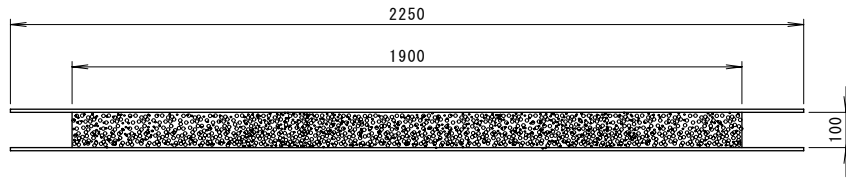

竹ソダパネル承認図

平面図
S=1:15

正面図
S=1:15

側面図
S=1:15

変更内容

竹資源有効活用プロジェクト
株式会社 ソフトウェイ

製品名
PLANING
DRAWING

竹ソダパネル H=1400
I. FUKUNAGA
T. NAKAGAWA

SCALE
DATE

S=1:15
2005. 8. 25