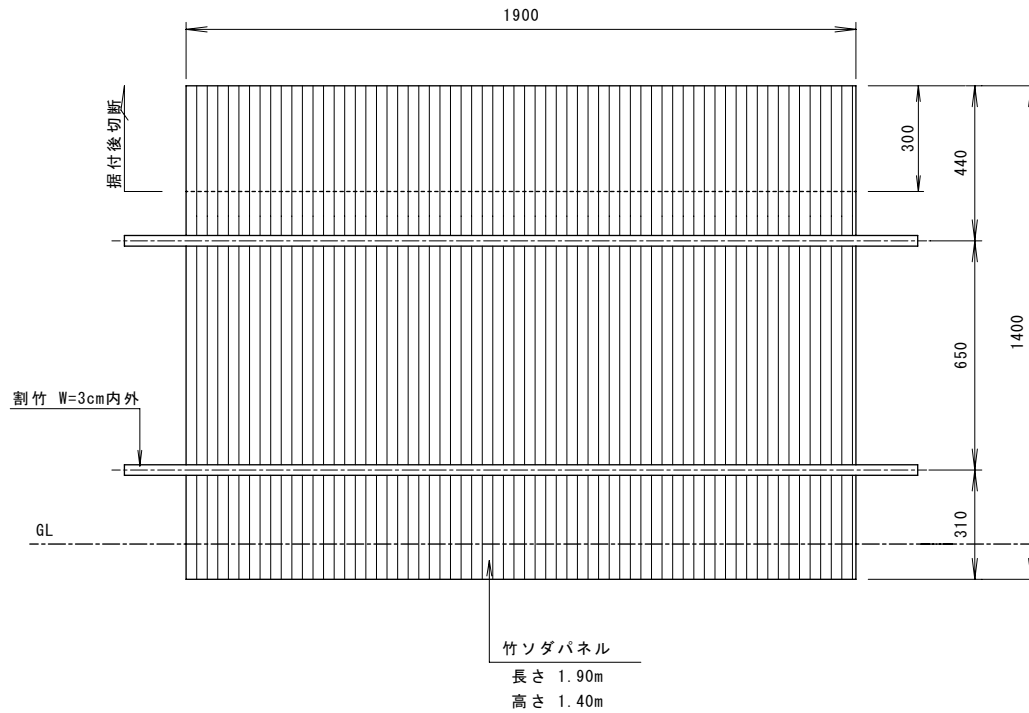

竹ソダパネル承認図

平面図
S=1:15

正面図
S=1:15

側面図
S=1:15

変更内容

竹資源有効活用プロジェクト
株式会社 ソフトウェイ

製品名
PLANING
DRAWING

竹ソダパネル H=1400
I. FUKUNAGA
T. NAKAGAWA

SCALE
DATE

S=1:15
2005. 8. 25