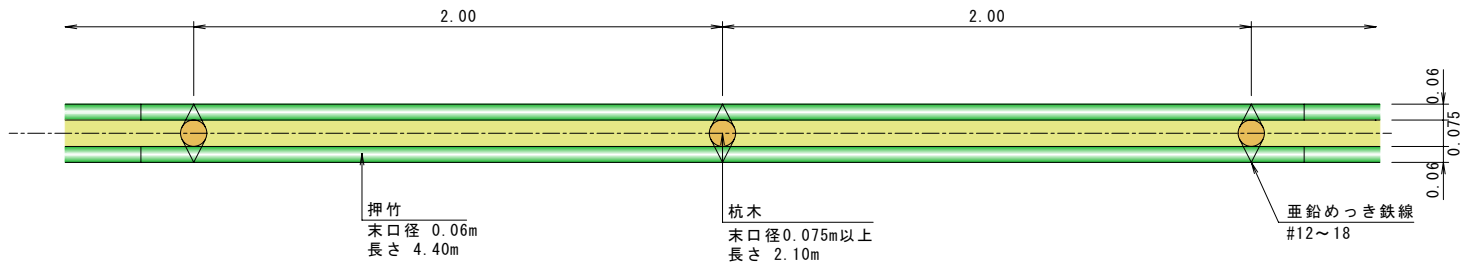

平面図

S=1:20

正面図

S=1:20

変更内容

竹資源有効活用プロジェクト  
株式会社 ソフトウェイ

製品名  
PLANING  
DRAWING

竹ソダパネル H=1400  
I. FUKUNAGA  
T. NAKAGAWA

SCALE  
DATE

S=1:20  
2005. 8. 25