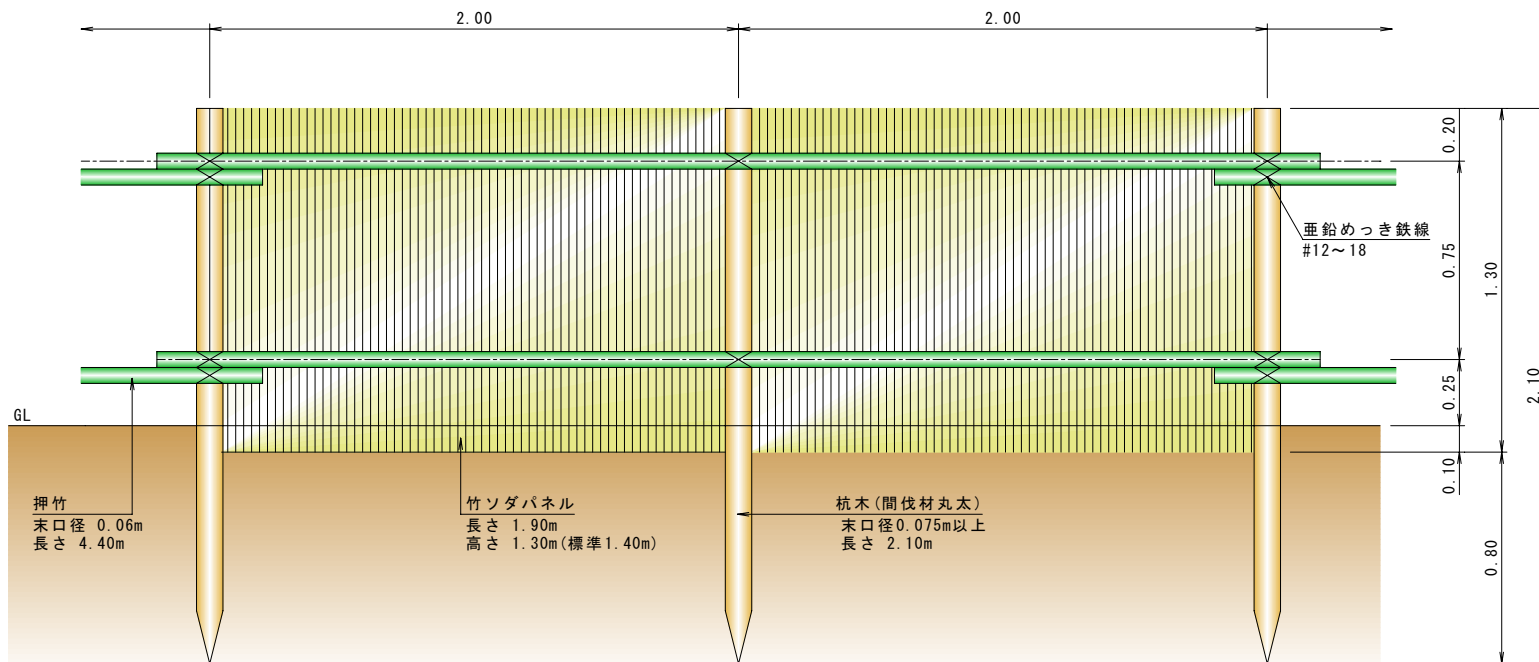

平面図

S=1:20

正面図

S=1:20

変更内容

竹資源有効活用プロジェクト  
株式会社 ソフトウェイ

製品名  
PLANING  
DRAWING

竹ソダパネル H=1400  
I. FUKUNAGA  
T. NAKAGAWA

SCALE  
DATE

S=1:20  
2005. 8. 25